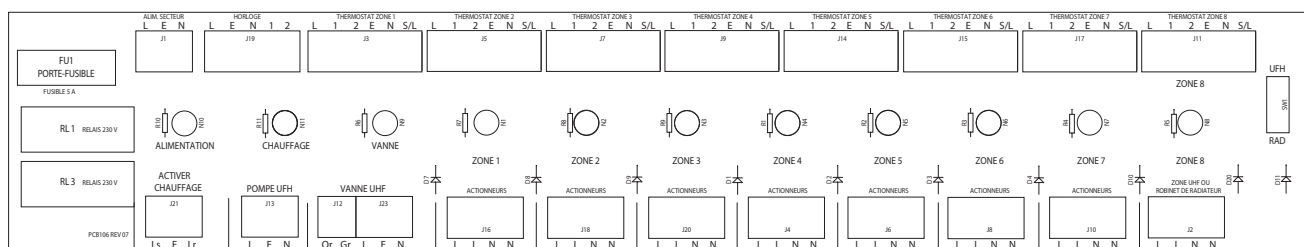

Gamme de centres de câblage

Modèle : UH8

Nombre de zones Chauffage	8
Nombre de zones Eau chaude	0
Témoin lumineux	O
Montage sur rail DIN	O
Alimentation	230 V CA 50 Hz 1 phase
Charge max. du relais	Résistive 3 A
Charge totale max.	Résistive 5 A
Classe de protection IP	IP20
Dimensions installé (L x h x p)	384 x 148 x 60 mm
Poids	850 g

Circuit imprimé/câblage

Dimensions du produit (mm)