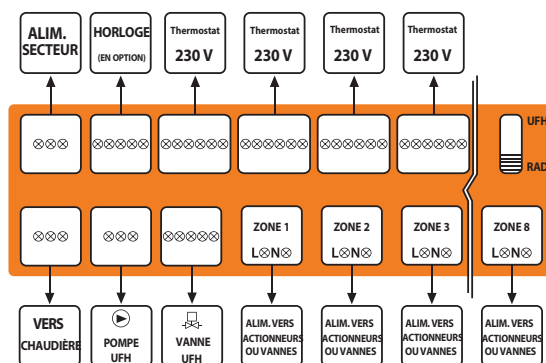

Gamme de centres de câblage

Modèle : UH8

Nombre de zones Chauffage	8
Nombre de zones Eau chaude	0
Témoin lumineux	O
Montage sur rail DIN	O
Alimentation	230 V CA 50 Hz 1 phase
Charge max. du relais	Résistive 3 A
Charge totale max.	Résistive 5 A
Classe de protection IP	IP20
Dimensions installé (L x h x p)	384 x 148 x 60 mm
Poids	850 g

Circuit imprimé/câblage

Dimensions du produit (mm)