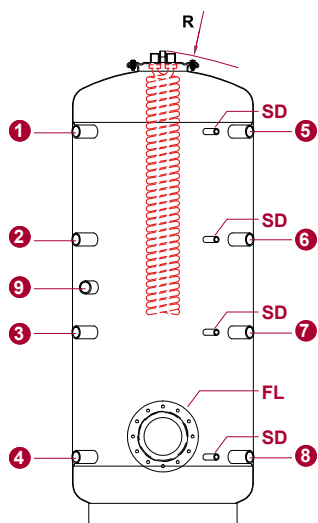

Série "Medusa"

La nouvelle génération de
FreeHeatBox
grands volumes

Ballons combinés compacts 200 litres et plus - prix publics hors taxe

MEDUSA F