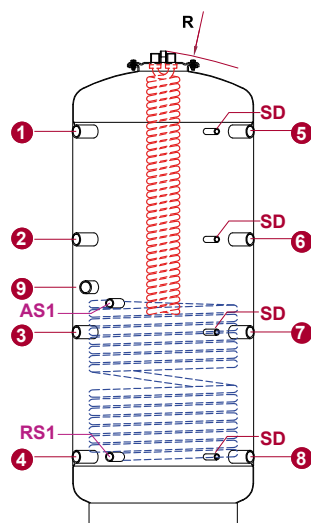

Série "Medusa"

La nouvelle génération de
FreeHeatBox
grands volumes

Ballons combinés compacts 200 litres et plus - prix publics hors taxe

MEDUSA R1

Prix public HT départ entrepôt - transport 120€HT

Taille (litres)	F		M		R/1		R/2		Isolation		
	Réf.	€	Réf.	€	Réf.	€	Réf.	€	Réf.	Epais	€
200			FME0200	1.361,00	FME0200S	1.506,00			PU050FME0200G	50	100,00
300			FME0300	1.399,00	FME0300S	1.559,00			PU080FME0300G	80	159,00
400			FME0400	1.450,00	FME0400S	1.618,00			PU100FME0400G	100	257,00
500			FME0500	1.459,00	FME0500S	1.635,00			PU100FME0500G	100	257,00
600	FME0600F	1.689,00	FME0600	1.512,00	FME0600S	1.736,00	FME0600SS	1.856,00	PU100FME0600G	100	257,00
800	FME0800F	1.699,00	FME0800	1.535,00	FME0800S	1.770,00	FME0800SS	1.883,00	PU100FME0800G	100	305,00
1000	FME1000F	1.782,00	FME1000	1.619,00	FME1000S	1.912,00	FME1000SS	2.022,00	PU100FME1000G	100	364,00
1250	FME1250F	1.953,00	FME1250	1.791,00	FME1250S	2.086,00	FME1250SS	2.247,00	PU100FME1250G	100	395,00
1500	FME1500F	2.124,00	FME1500	1.960,00	FME1500S	2.315,00	FME1500SS	2.484,00	PU100FME1500G	100	426,00
2000	FME2000F	2.416,00	FME2000	2.252,00	FME2000S	2.615,00	FME2000SS	2.936,00	PU100FME2000G	100	514,00