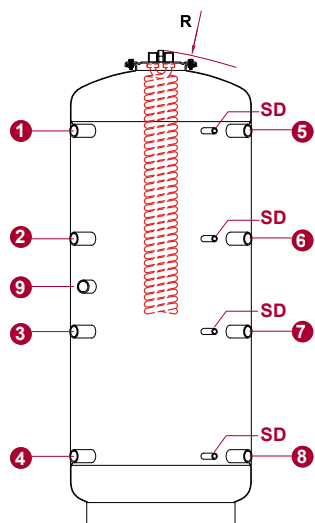

Série "Medusa"

La nouvelle génération de
FreeHeatBox
grands volumes

Ballons combinés compacts 200 litres et plus - prix publics hors taxe

MEDUSA M

Prix public HT départ entrepôt - transport 120€HT

Taille (litres)	F		M		R/1		R/2		Isolation		
	Réf.	€	Réf.	€	Réf.	€	Réf.	€	Réf.	Epais	€
200			FME0200	1.361,00	FME0200S	1.506,00			PU050FME0200G	50	100,00
300			FME0300	1.399,00	FME0300S	1.559,00			PU080FME0300G	80	159,00
400			FME0400	1.450,00	FME0400S	1.618,00			PU100FME0400G	100	257,00
500			FME0500	1.459,00	FME0500S	1.635,00			PU100FME0500G	100	257,00
600	FME0600F	1.689,00	FME0600	1.512,00	FME0600S	1.736,00	FME0600SS	1.856,00	PU100FME0600G	100	257,00
800	FME0800F	1.699,00	FME0800	1.535,00	FME0800S	1.770,00	FME0800SS	1.883,00	PU100FME0800G	100	305,00
1000	FME1000F	1.782,00	FME1000	1.619,00	FME1000S	1.912,00	FME1000SS	2.022,00	PU100FME1000G	100	364,00
1250	FME1250F	1.953,00	FME1250	1.791,00	FME1250S	2.086,00	FME1250SS	2.247,00	PU100FME1250G	100	395,00
1500	FME1500F	2.124,00	FME1500	1.960,00	FME1500S	2.315,00	FME1500SS	2.484,00	PU100FME1500G	100	426,00
2000	FME2000F	2.416,00	FME2000	2.252,00	FME2000S	2.615,00	FME2000SS	2.936,00	PU100FME2000G	100	514,00