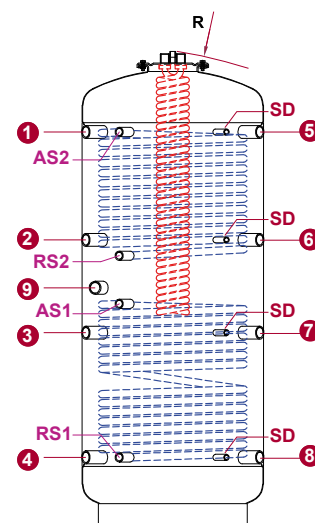

MEDUSA R2

Prix public HT départ entrepôt - transport 120€HT

Taille (litres)	F		M		R/1		R/2		Isolation		
	Réf.	€	Réf.	€	Réf.	€	Réf.	€	Réf.	Epais	€
200			FME0200	1.361,00	FME0200S	1.506,00			PU050FME0200G	50	100,00
300			FME0300	1.399,00	FME0300S	1.559,00			PU080FME0300G	80	159,00
400			FME0400	1.450,00	FME0400S	1.618,00			PU100FME0400G	100	257,00
500			FME0500	1.459,00	FME0500S	1.635,00			PU100FME0500G	100	257,00
600	FME0600F	1.689,00	FME0600	1.512,00	FME0600S	1.736,00	FME0600SS	1.856,00	PU100FME0600G	100	257,00
800	FME0800F	1.699,00	FME0800	1.535,00	FME0800S	1.770,00	FME0800SS	1.883,00	PU100FME0800G	100	305,00
1000	FME1000F	1.782,00	FME1000	1.619,00	FME1000S	1.912,00	FME1000SS	2.022,00	PU100FME1000G	100	364,00
1250	FME1250F	1.953,00	FME1250	1.791,00	FME1250S	2.086,00	FME1250SS	2.247,00	PU100FME1250G	100	395,00
1500	FME1500F	2.124,00	FME1500	1.960,00	FME1500S	2.315,00	FME1500SS	2.484,00	PU100FME1500G	100	426,00
2000	FME2000F	2.416,00	FME2000	2.252,00	FME2000S	2.615,00	FME2000SS	2.936,00	PU100FME2000G	100	514,00